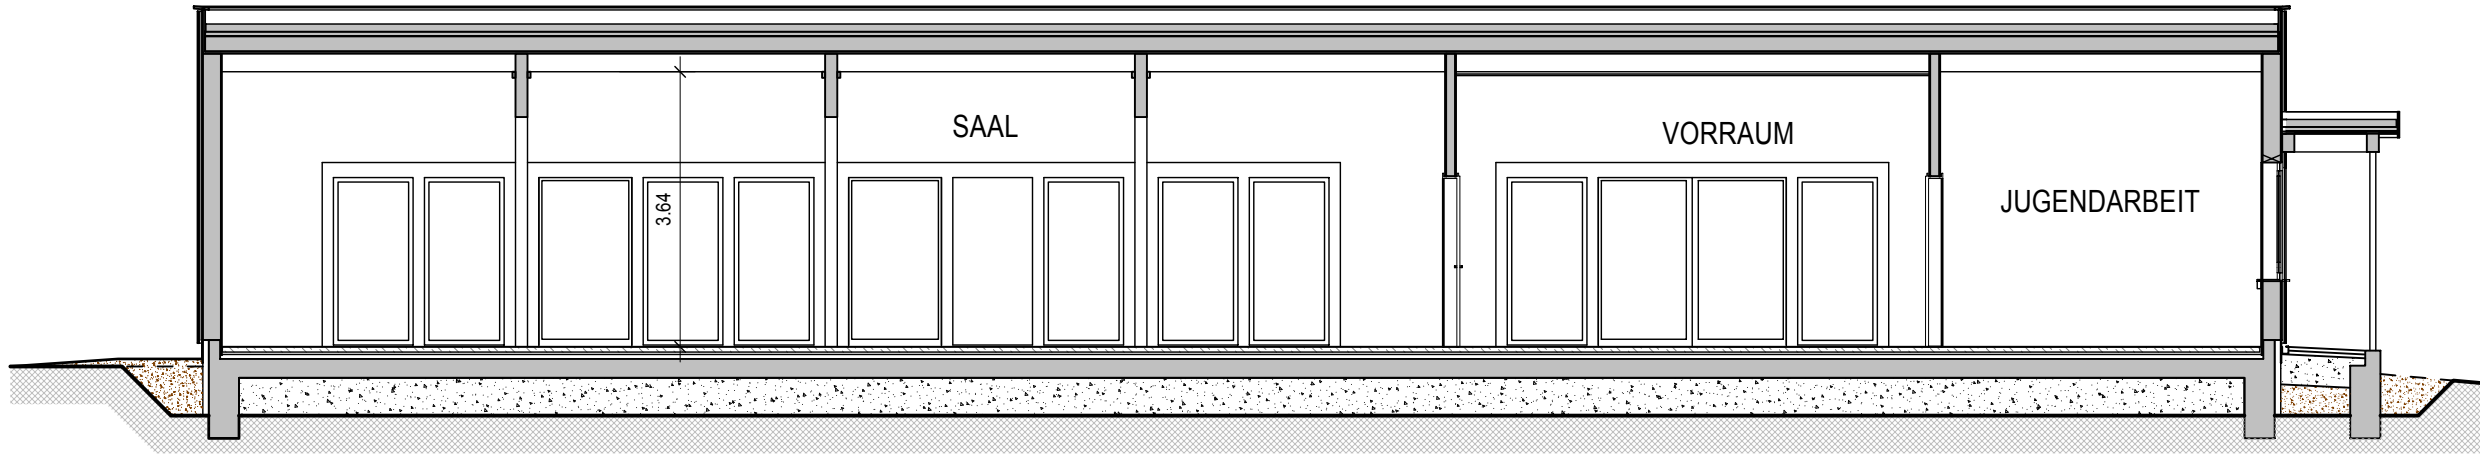

JUGENDHAUS KREUZLINGEN

M=1:100

SCHNITT