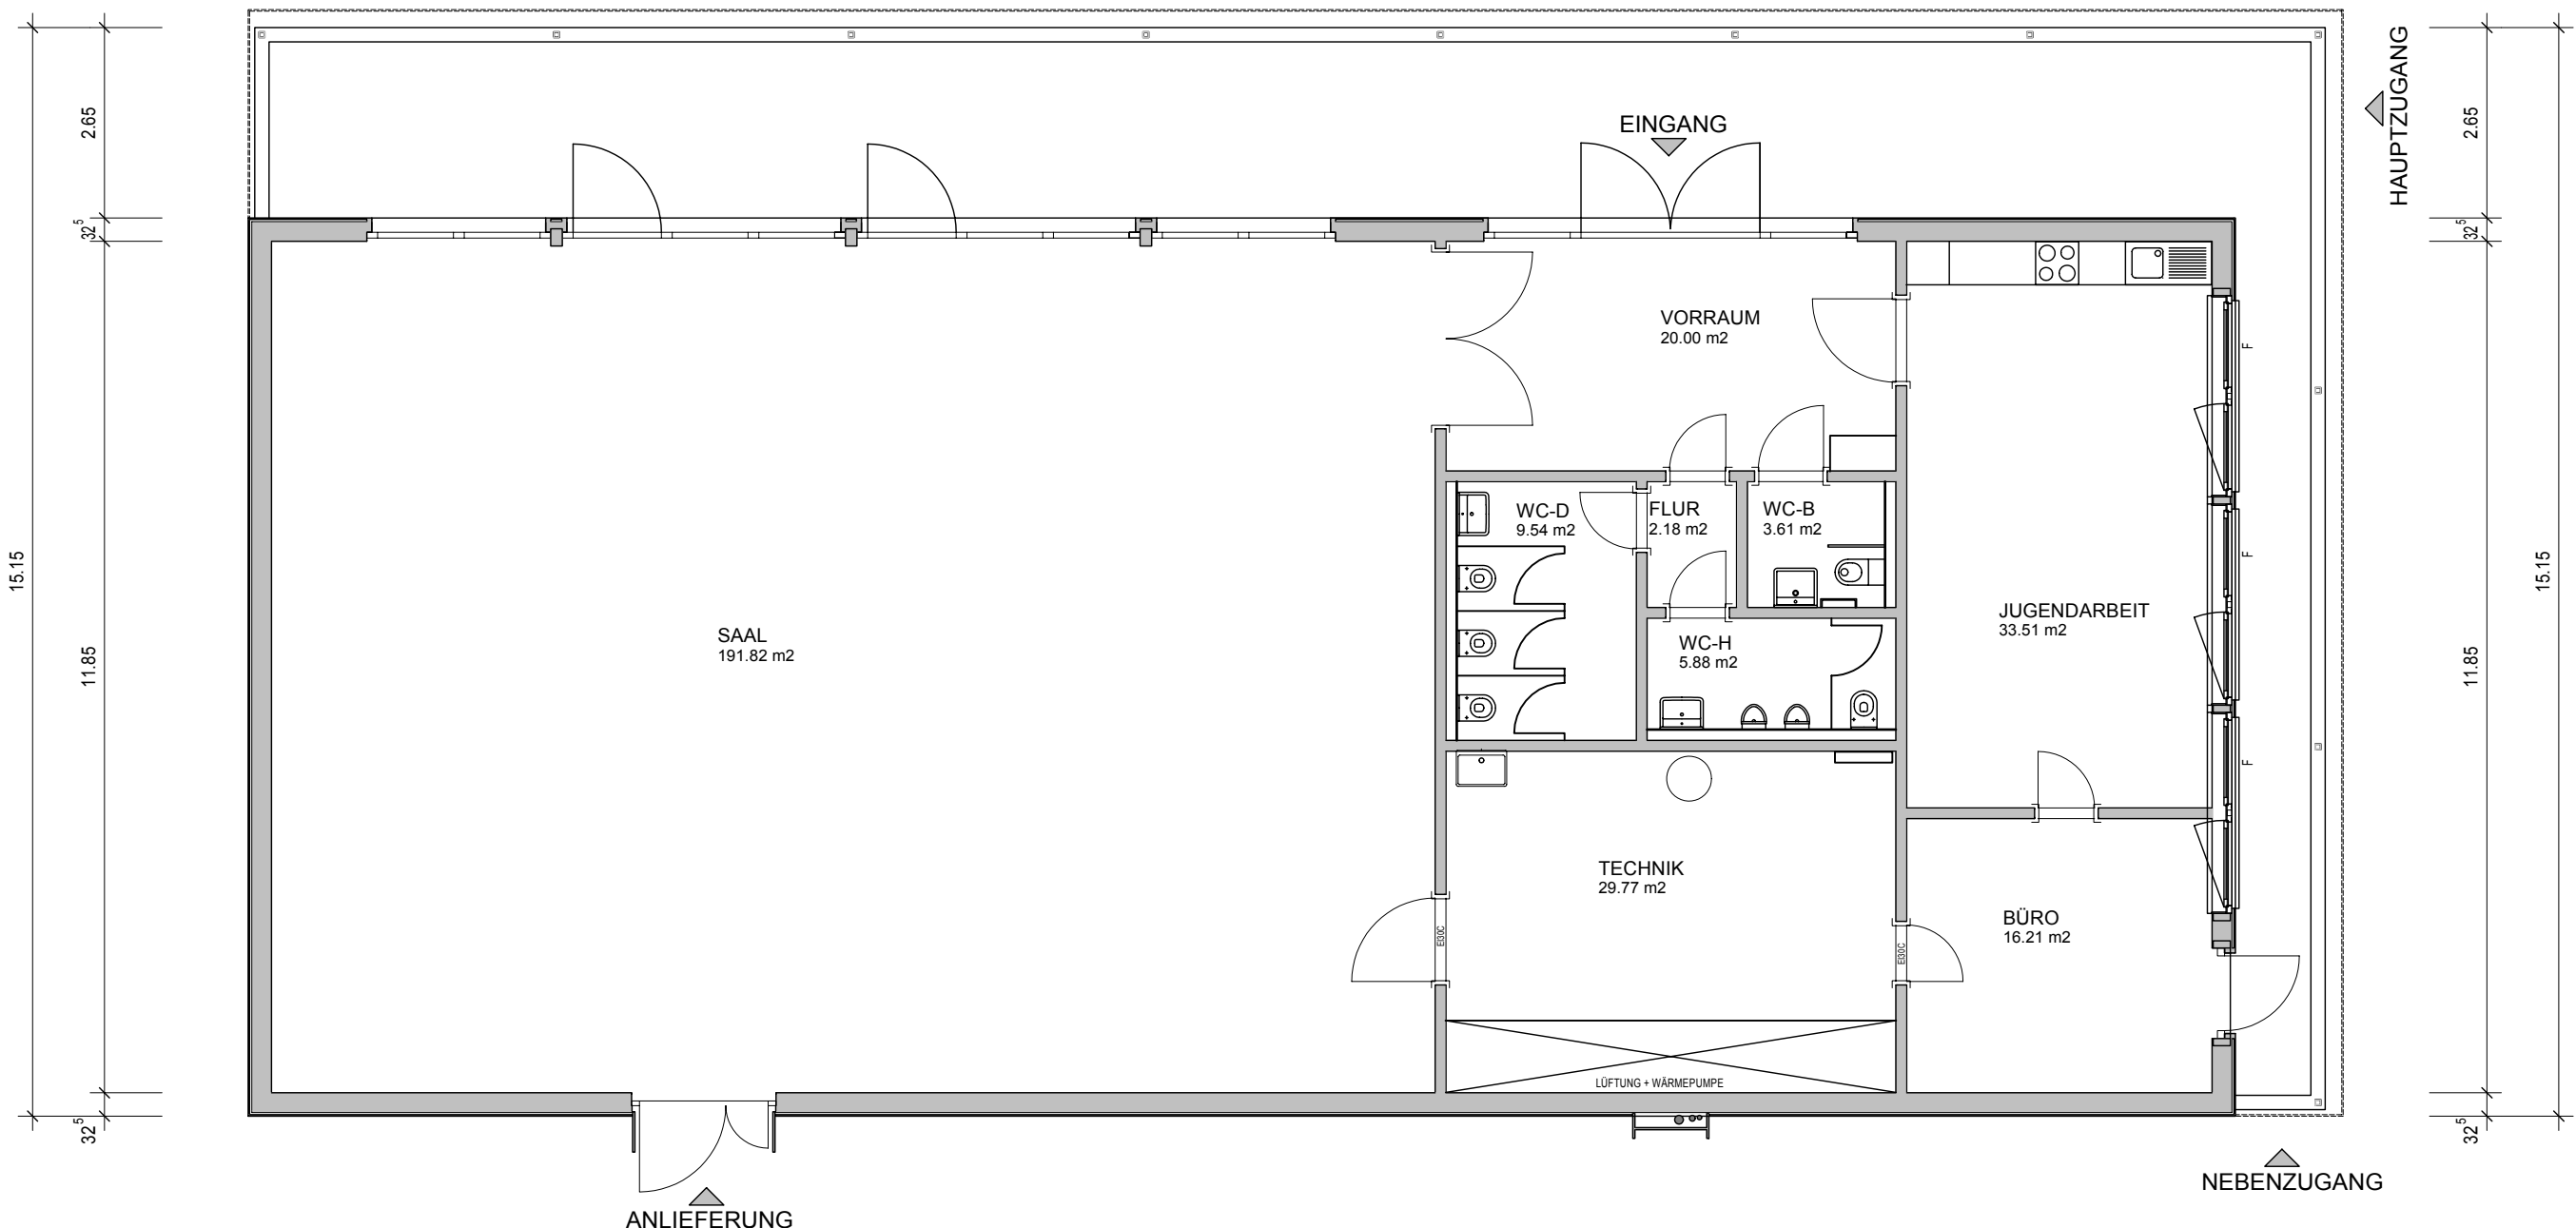

JUGENDHAUS KREUZLINGEN

M=1:100

SCHNITT